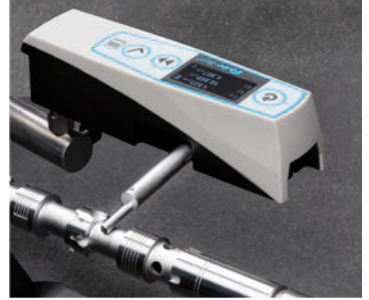

TWIN-SURF pürüzlülük ölçüm cihazı

- Her yerde kolay kullanım için ultra kompakt, taşınabilir ve sağlam yapı
- Karanlık ortamlarda bile optimum okuma konforu sağlayan yüksek kontrastlı ekran
- İhtiyaçlarınıza göre maksimum esneklik sağlayan değiştirilebilir problar
- Üretim ortamında veya giriş kontrolünde kullanım için ideal
- Kablolu olarak bilgisayara bağlanabilen standart versiyon
- Bilgisayar, tablet veya akıllı telefona kablosuz bağlantı sağlayan Bluetooth® versiyonu
- Ölçüm raporları oluşturmak, istatistikleri yönetmek ve ayarları yapılandırmak için ücretsiz TESA DATA-STUDIO yazılımı (temel versiyon) dahil

06930014

Ürün numarası	Açıklama
06930014	TWIN-SURF pürüzlülük ölçüm cihazı
06930015	TWIN-SURF pürüzlülük ölçüm cihazı Bluetooth® versiyon